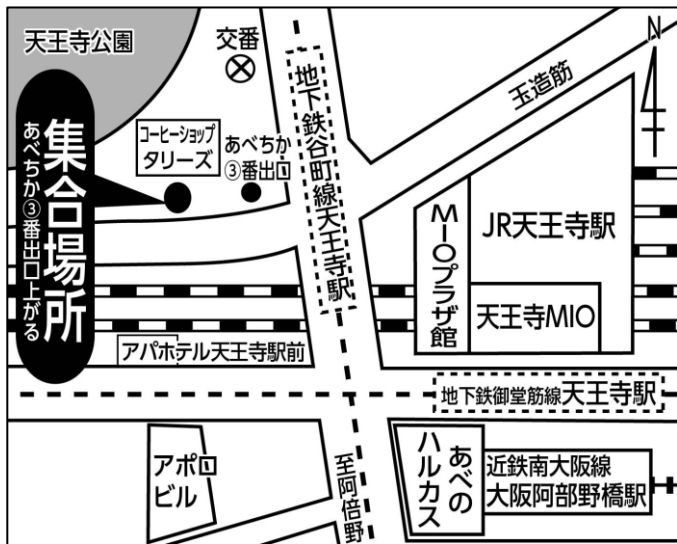

集合場所一覧

■天王寺駅・てんしば南側バス乗降所 発

■新大阪駅 発

■梅田・アプロスタワー前 発

■コスモスクエア駅(インテックス6号館) 発

■なんば駅・なんばO-CAT前 発

集合場所一覧

■三宮駅(三宮東遊園地内北側) 発

■阪急宝塚駅(阪急宝塚駅1階 池田泉州銀行前) 発

■京都駅(京都アバンティ前広場) 発

■大和西大寺駅(近鉄大和西大寺駅南出口) 発

パーク&ライド 自家用車入庫ルート