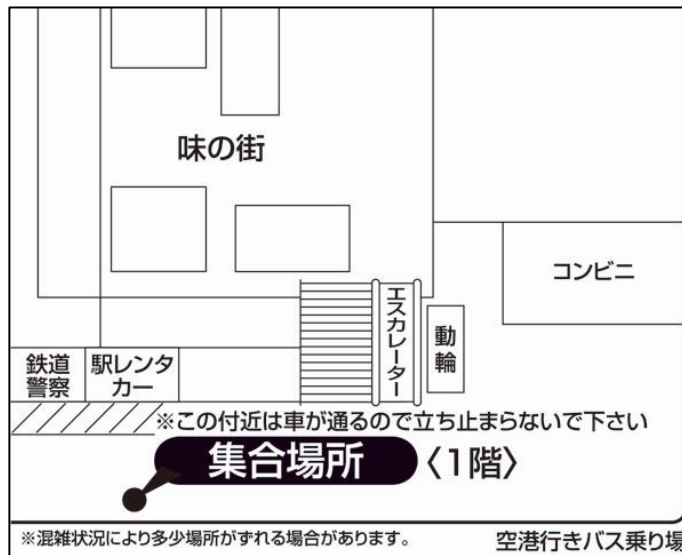

集合場所一覧

■天王寺駅・てんしば南側バス乗降所 発

■新大阪駅 発

■梅田・アプロスタワー前 発

■コスモスクエア駅(インテックス6号館) 発

■なんば駅・なんばO-CAT前 発

集合場所一覧

■三宮駅(三宮東遊園地内北側) 発

■阪急宝塚駅(阪急宝塚駅1階 池田泉州銀行前) 発

■京都駅(京都アバンティ前広場) 発

■大和西大寺駅(近鉄大和西大寺駅南出口) 発

パーク&ライド 自家用車入庫ルート