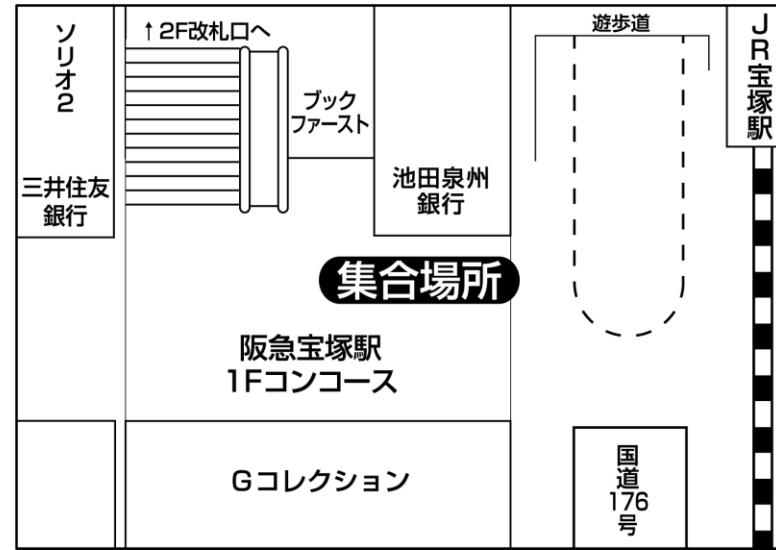

集合場所一覧

■天王寺駅・てんしば南側バス乗降所 発

■新大阪駅 発

■梅田・アプロスタワー前 発

■コスモスクエア駅(インテックス6号館) 発

■なんば駅・なんばO-CAT前 発

集合場所一覧

■三宮駅(三宮東遊園地内北側) 発

■阪急宝塚駅(阪急宝塚駅1階 池田泉州銀行前) 発

■京都駅(京都アバンティ前広場) 発

■大和西大寺駅(近鉄大和西大寺駅南出口) 発

パーク&ライド 自家用車入庫ルート