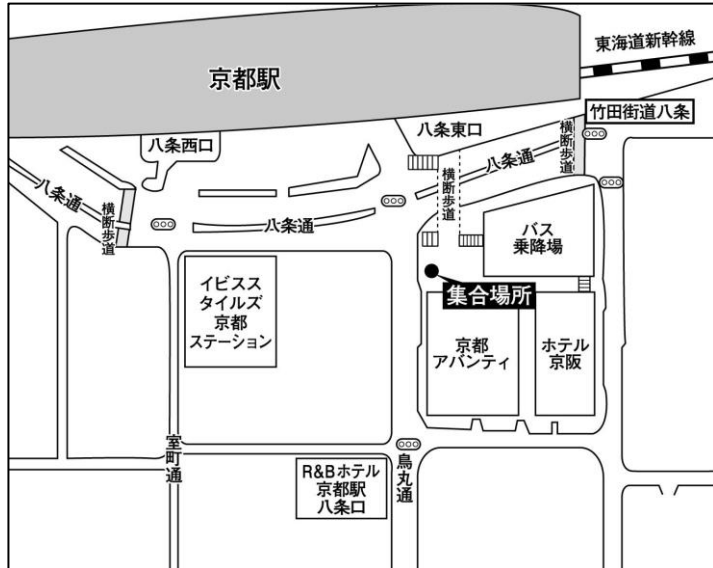

集合場所一覧

■天王寺駅・てんしば南側バス乗降所 発

■新大阪駅 発

■梅田・アプロスタワー前 発

■コスモスクエア駅(インテックス6号館) 発

■なんば駅・なんばO-CAT前 発

集合場所一覧

■三宮駅(三宮東遊園地内北側) 発

■阪急宝塚駅(阪急宝塚駅1階 池田泉州銀行前) 発

■京都駅(京都アバンティ前広場) 発

■大和西大寺駅(近鉄大和西大寺駅南出口) 発

パーク&ライド 自家用車入庫ルート