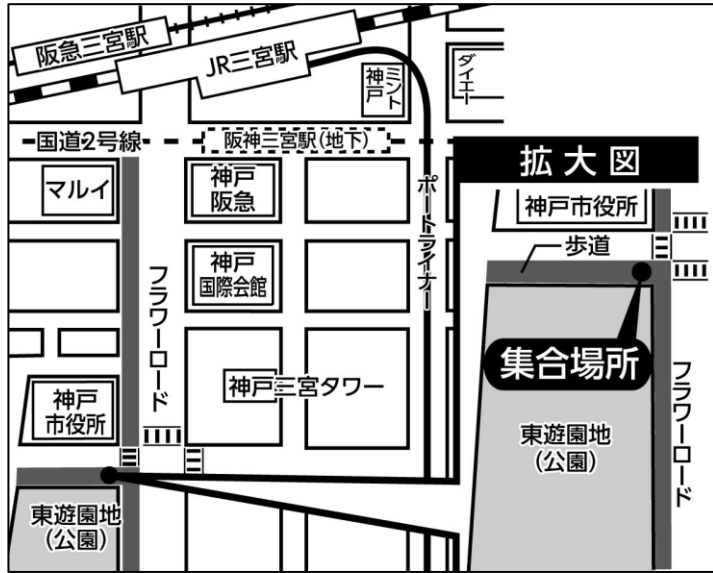

集合場所一覧

■天王寺駅・てんしば南側バス乗降所 発

■新大阪駅 発

■梅田・アプロスタワー前 発

■コスモスクエア駅(インテックス6号館) 発

■なんば駅・なんばO-CAT前 発

集合場所一覧

■三宮駅(三宮東遊園地内北側) 発

■阪急宝塚駅(阪急宝塚駅1階 池田泉州銀行前) 発

■京都駅(京都アバンティ前広場) 発

■大和西大寺駅(近鉄大和西大寺駅南出口) 発

パーク&ライド 自家用車入庫ルート