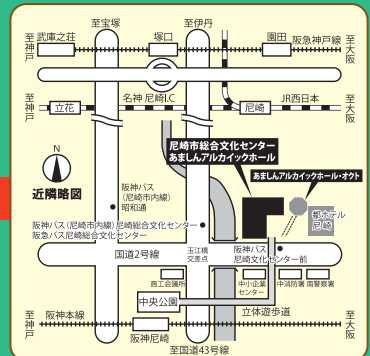

第21回

尼信ブラス フェスティバル

とき

2024年1月28日(日)

13:00開演 12:30開場

ところ

あましんアルカイックホール

出演団体

ソノーレ・ウィンドアンサンブル (福井県)

指揮: 佐藤 正人

大阪府立淀川工科高等学校吹奏楽部

指揮: 出向井 誉之

甲東ニューヴェルヴァーグ・ウィンドオーケストラ (兵庫県)

指揮: 永田 隆博

司会: 堀江 政生 (朝日放送テレビアナウンサー)

入場料 無料

◆定員 1,820名 (お申込み頂いた方の中から抽選となります。)

◆申込方法 下記の予約サイトまたはコールセンターからお申込みください。

予約サイト [24時間受付] ※お申し込みは2023年11月1日(水)10:00~12月15日(金)23:59まで

URL <https://www.hot-link.jp/index.php/brassfestival/2024-1>

コールセンター [月~金 10:00~17:00] ※土日祝はつながりません

06-4795-5945 (株式会社阪急交通社) につながります

◆応募期間 2023年11月1日(水)~2023年12月15日(金)まで

◆当選発表 ご当選者の発表は、厳正なる抽選のうえチケットの発送をもってかえさせていただきます。チケットの発送は株式会社阪急交通社より2024年1月5日(金)までに順次発送する予定です。

※ご当選された方は、当日にチケットをお持ちくださいますようお願いいたします。

注意事項と
お願い

●<あましん>本支店窓口でお申込みの受け付けは致しません。●重複してのお申込みはできません。●ご応募はお一人様2枚までとさせていただきます。●座席はお申込み順に関係なく抽選で決めさせていただきます。●発熱や咳等の症状がある方は入場をご遠慮ください。●車椅子でご来場される場合はコールセンターにお申し込み下さい。(ただし席数に限りがあります)

●阪神尼崎駅より立体遊歩道で徒歩約5分(北東へ400m) ●駐車場は収容台数に限りがありますので、電車、バス等でご来場ください。

主催
尼崎信用金庫

主管
尼信ブラスフェスティバル実行委員会

後援

関西吹奏楽連盟 / 兵庫県吹奏楽連盟
尼崎市吹奏楽連盟 / 尼崎市吹奏楽団後援会

(尼崎信用金庫の
ホームページからも
お申込みいただけます)

尼崎信用金庫
AMASHIN